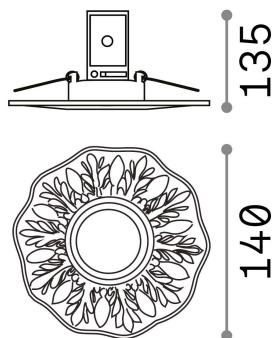

## Технический свет - Встраиваемый светильник

Indoor ceiling recessed projector with direct light emission

<b>Еап</b>	8021696115597
<b>Пункт</b>	POLKA FI BIANCO
<b>Установка</b>	Встраиваемый светильник
<b>Гарантия</b>	5 years
<b>Общий вес</b>	0.38 kg
<b>Объем</b>	0.002225 m <sup>3</sup>

## Техническая информация

<b>Вес нетто</b>	0.25 kg
<b>Класс изоляции</b>	II
<b>Индекс защиты</b>	IP20
<b>Согласие</b>	CE
<b>Рабочая Температура</b>	0° ~ +40 °C
<b>Dimmer</b>	Determined by the light bulb
<b>Выходная мощность</b>	220-240 V AC
<b>Источник питания</b>	Not required
<b>Утопленные характеристики</b>	Ø 65 - h. ≥ 130 , 3-12