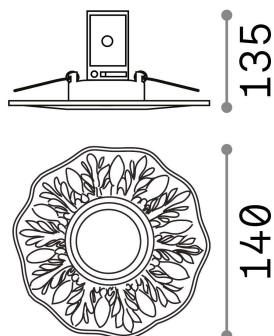

Общая информация

Технический свет - Встраиваемый светильник

Indoor ceiling recessed projector with direct light emission

Еап	8021696115580
Пункт	POLKA FI BRUNITO
Установка	Встраиваемый светильник
Гарантия	5 years
Общий вес	0.38 kg
Объем	0.002225 m ³

Техническая информация

Вес нетто	0.25 kg
Класс изоляции	II
Индекс защиты	IP20
Согласие	CE
Рабочая Температура	0° ~ +40 °C
Dimmer	Determined by the light bulb
Выходная мощность	220-240 V AC
Источник питания	Not required
Утопленные характеристики	Ø 65 - h. ≥ 130 , 3-12