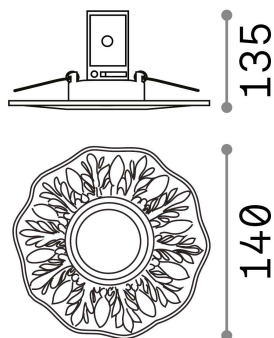

Общая информация

Технический свет - Встраиваемый светильник

Indoor ceiling recessed projector with direct light emission

Еап	8021696115610
Пункт	POLKA FI OTTONE
Установка	Встраиваемый светильник
Гарантия	5 years
Общий вес	0.38 kg
Объем	0.002225 m ³

Техническая информация

Вес нетто	0.25 kg
Класс изоляции	II
Индекс защиты	IP20
Согласие	CE
Рабочая Температура	0° ~ +40 °C
Dimmer	Determined by the light bulb
Выходная мощность	220-240 V AC
Источник питания	Not required
Утопленные характеристики	Ø 65 - h. ≥ 130 , 3-12