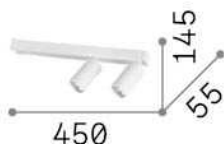

Информация об источнике

Интегрированный источник	Light bulb (included)
Сменный источник	No
Власть	GU10 max 2 x 28 W
Выбросы	Direct
Максимальное потребление	-
Лампа в комплекте	1 - E14 OLIVA 4W 3000K CRI80 SATIN