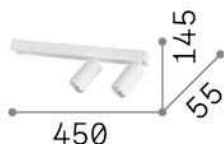

Общая информация

Интерьер - Потолочные светильники

Indoor ceiling or wall mounted adjustable linear fitting with multiple sources and direct light emission

Еап	8021696314723
Пункт	PROFILO PL2 NERO
Установка	Потолочные светильники
Гарантия	5 years
Общий вес	1.84 kg
Объем	0.007776 m ³

Информация об источнике

Интегрированный источник	Light bulb (included)
Сменный источник	No
Власть	GU10 max 2 x 28 W
Выбросы	Direct
Максимальное потребление	-
Лампа в комплекте	1 - E14 OLIVA 4W 3000K CRI80 SATIN