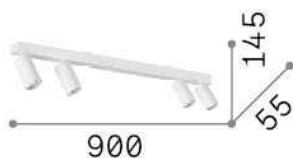

Общая информация

Интерьер - Потолочные светильники

Indoor ceiling or wall mounted adjustable linear fitting with multiple sources and direct light emission

Еап	8021696328188
Пункт	PROFILO PL4 BIANCO
Установка	Потолочные светильники
Гарантия	5 years
Общий вес	3.46 kg
Объем	0.015066 m ³

Техническая информация

Вес нетто	1.9 kg
Класс изоляции	II
Индекс защиты	IP20
Согласие	CE
Рабочая Температура	0° ~ +40 °C
Dimmer	Determined by the light bulb
Выходная мощность	220-240 V AC
Источник питания	Not required
Регулируемость	vert. 0°-45° , orizz. 0°-20°

Информация об источнике

Интегрированный источник	Light bulb (included)
Сменный источник	No
Власть	GU10 max 4 x 28 W
Выбросы	Direct
Максимальное потребление	-
Лампа в комплекте	1 - E14 OLIVA 4W 3000K CRI80 SATIN