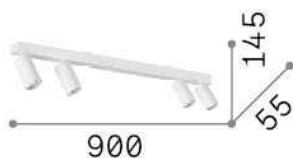

Информация об источнике

Интегрированный источник	Light bulb (included)
Сменный источник	No
Власть	GU10 max 4 x 28 W
Выбросы	Direct
Максимальное потребление	-
Лампа в комплекте	1 - E14 OLIVA 4W 3000K CRI80 SATIN