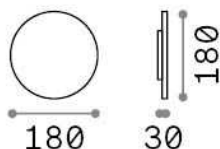

Информация об источнике

Интегрированный источник	Integrated LED module
Сменный источник	No
Власть	LED 9 W
Выбросы	Indirect
Максимальное потребление	max 9,00 W
Функции LED	LED SMD
ССТ LED	3000 K
Продолжительность LED (t. 25°c)	30000 h
CRI	> 90
Световой поток луча	1050 lm
Полезный световой поток	750 lm
Фотобиологический риск	1
Лампа в комплекте	1 - E14 OLIVA 4W 3000K CRI80 SATIN