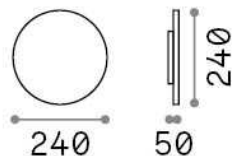

Информация об источнике

Интегрированный источник	Integrated LED module
Сменный источник	No
Власть	LED 12 W
Выбросы	Indirect
Максимальное потребление	max 12,00 W
Функции LED	LED SMD
ССТ LED	3000 K
Продолжительность LED (t. 25°c)	30000 h
CRI	> 90
Световой поток луча	1400 lm
Полезный световой поток	850 lm
Фотобиологический риск	1
Лампа в комплекте	1 - E14 OLIVA 4W 3000K CRI80 SATIN