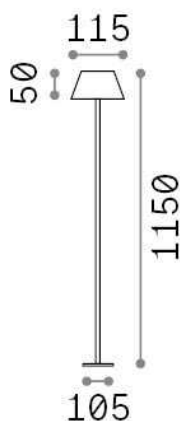

Общая информация

Экстерьер - Торшеры

Outdoor floor dimmable lamp with integrated LED sources, in-built switch, integrated battery and direct light emission

Еап	8021696311708
Пункт	PURE PT BIANCO
Установка	Торшеры
Гарантия	5 years
Общий вес	1.76 kg
Объем	0.00576 m ³

Техническая информация

Вес нетто	1.58 kg
Класс изоляции	III
Индекс защиты	IP54
Согласие	CE
Рабочая Температура	0° ~ +40 °C
Dimmer	1, Touch dimmer
Выходная мощность	3.7 V DC
	Integrated switch button Touch switch
Аккумулятор	YES
Источник питания	Required, remoted, not included

Информация об источнике

Интегрированный источник	Integrated LED module
Сменный источник	Replaceable (by qualified operators only)
Власть	LED 1,5 W
Выбросы	Direct
Максимальное потребление	max 1,50 W
Функции LED	LED SMD
ССТ LED	3000 K
Продолжительность LED (t. 25°c)	30000 h
CRI	> 80
Световой поток луча	230 lm
Полезный световой поток	190 lm
Фотобиологический риск	EXEMPT
Резервная мощность	< 0.50 W
Лампа в комплекте	1 - E14 OLIVA 4W 3000K CRI80 SATIN