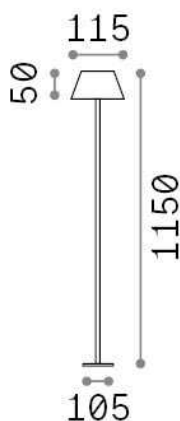

Общая информация

Экстерьер - Торшеры

Outdoor floor dimmable lamp with integrated LED sources, in-built switch, integrated battery and direct light emission

Еап	8021696328515
Пункт	PURE PT NERO
Установка	Торшеры
Гарантия	5 years
Общий вес	1.76 kg
Объем	0.00576 m ³

Техническая информация

Вес нетто	1.58 kg
Класс изоляции	III
Индекс защиты	IP54
Согласие	CE
Рабочая Температура	0° ~ +40 °C
Dimmer	1, Touch dimmer
Выходная мощность	3.7 V DC
	Integrated switch button Touch switch
Аккумулятор	YES
Источник питания	Required, remoted, not included

Информация об источнике

Интегрированный источник	Integrated LED module
Сменный источник	Replaceable (by qualified operators only)
Власть	LED 1,5 W
Выбросы	Direct
Максимальное потребление	max 1,50 W
Функции LED	LED SMD
ССТ LED	3000 K
Продолжительность LED (t. 25°c)	30000 h
CRI	> 80
Световой поток луча	230 lm
Полезный световой поток	170 lm
Фотобиологический риск	EXEMPT
Резервная мощность	< 0.50 W
Лампа в комплекте	1 - E14 OLIVA 4W 3000K CRI80 SATIN