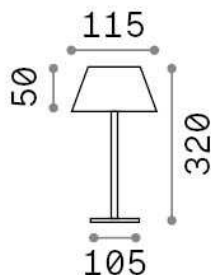

Общая информация

Экстерьер - Настольные светильники

Outdoor table dimmable lamp with integrated LED sources, in-built switch, integrated battery and direct light emission

Еап	8021696311685
Пункт	PURE TL BIANCO
Установка	Настольные светильники
Гарантия	5 years
Общий вес	1.54 kg
Объем	0.005156 м³

Техническая информация

Вес нетто	0.84 kg
Класс изоляции	III
Индекс защиты	IP54
Согласие	CE
Рабочая Температура	0° ~ +40 °C
Dimmer	1, Touch dimmer
Выходная мощность	3.7 V DC
	Integrated switch button Touch switch
Аккумулятор	YES
Источник питания	Required, remoted, not included

Информация об источнике

Интегрированный источник	Integrated LED module
Сменный источник	Replaceable (by qualified operators only)
Власть	LED 1,5 W
Выбросы	Direct
Максимальное потребление	max 1,50 W
Функции LED	LED SMD
ССТ LED	3000 K
Продолжительность LED (t. 25°c)	30000 h
CRI	> 80
Световой поток луча	230 lm
Полезный световой поток	190 lm
Фотобиологический риск	EXEMPT
Резервная мощность	< 0.50 W
Лампа в комплекте	1 - E14 OLIVA 4W 3000K CRI80 SATIN