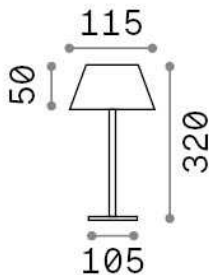

Общая информация

Экстерьер - Настольные светильники

Outdoor table dimmable lamp with integrated LED sources, in-built switch, integrated battery and direct light emission

Еап	8021696311661
Пункт	PURE TL COFFEE
Установка	Настольные светильники
Гарантия	5 years
Общий вес	1.54 kg
Объем	0.005156 м³

Техническая информация

Вес нетто	0.84 kg
Класс изоляции	III
Индекс защиты	IP54
Согласие	CE
Рабочая Температура	0° ~ +40 °C
Dimmer	1, Touch dimmer
Выходная мощность	3.7 V DC Integrated switch button Touch switch
Аккумулятор	YES
Источник питания	Required, remoted, not included

Информация об источнике

Интегрированный источник	Integrated LED module
Сменный источник	Replaceable (by qualified operators only)
Власть	LED 1,5 W
Выбросы	Direct
Максимальное потребление	max 1,50 W
Функции LED	LED SMD
ССТ LED	3000 K
Продолжительность LED (t. 25°c)	30000 h
CRI	> 80
Световой поток луча	230 lm
Полезный световой поток	170 lm
Фотобиологический риск	EXEMPT
Резервная мощность	< 0.50 W
Лампа в комплекте	1 - E14 OLIVA 4W 3000K CRI80 SATIN