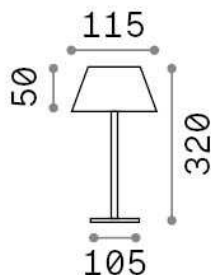

Общая информация

Экстерьер - Настольные светильники

Outdoor table dimmable lamp with integrated LED sources, in-built switch, integrated battery and direct light emission

Еап	8021696311678
Пункт	PURE TL NERO
Установка	Настольные светильники
Гарантия	5 years
Общий вес	1.54 kg
Объем	0.005156 м³

Техническая информация

Вес нетто	0.84 kg
Класс изоляции	III
Индекс защиты	IP54
Согласие	CE
Рабочая Температура	0° ~ +40 °C
Dimmer	1, Touch dimmer
Выходная мощность	3.7 V DC Integrated switch button Touch switch
Аккумулятор	YES
Источник питания	Required, remoted, not included

Информация об источнике

Интегрированный источник	Integrated LED module
Сменный источник	Replaceable (by qualified operators only)
Власть	LED 1,5 W
Выбросы	Direct
Максимальное потребление	max 1,50 W
Функции LED	LED SMD
ССТ LED	3000 K
Продолжительность LED (t. 25°c)	30000 h
CRI	> 80
Световой поток луча	230 lm
Полезный световой поток	170 lm
Фотобиологический риск	EXEMPT
Резервная мощность	< 0.50 W
Лампа в комплекте	1 - E14 OLIVA 4W 3000K CRI80 SATIN