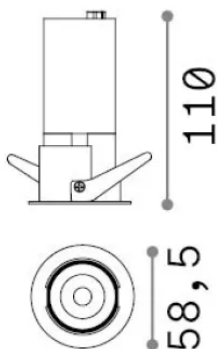

Информация об источнике

Интегрированный источник	Integrated LED module
Сменный источник	No
Власть	12 W
Выбросы	Direct
Максимальное потребление	max 12 W
Функции LED	LED COB
ССТ LED	3000 K
Продолжительность LED (t. 25°c)	50000 h
CRI	> 90
SDCM	3
Угол светового луча	25°
Световой поток луча	1200 lm
Полезный световой поток	880 lm
Фотобиологический риск	EXEMPT