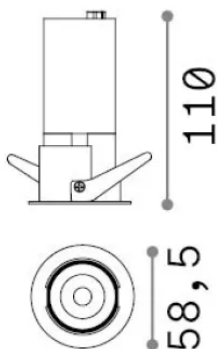

Общая информация

Технический свет - Встраиваемый светильник

Еап	8021696344805
Пункт	QUARK FI 12W ADJUSTABLE 3000K WH
Установка	Встраиваемый светильник
Гарантия	5 years
Общий вес	0.78 kg
Объем	0.000851 м³

Информация об источнике

Интегрированный источник	Integrated LED module
Сменный источник	No
Власть	12 W
Выбросы	Direct
Максимальное потребление	max 12 W
Функции LED	LED COB
ССТ LED	3000 K
Продолжительность LED (t. 25°c)	50000 h
CRI	> 90
SDCM	3
Угол светового луча	25°
Световой поток луча	1200 lm
Полезный световой поток	940 lm
Фотобиологический риск	EXEMPT