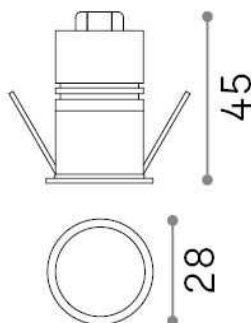

Общая информация

Технический свет - Встраиваемый светильник

Indoor wall or ceiling recessed projector with integrated LED sources and direct light emission

Еап	8021696327488
Пункт	QUARK FI 3.0W 3000K WH
Установка	Встраиваемый светильник
Гарантия	5 years
Общий вес	0.1 kg
Объем	0.000413 м ³

Техническая информация

Вес нетто	0.07 kg
Класс изоляции	II
Индекс защиты	IP20
Согласие	CE
Рабочая Температура	0° ~ +40 °C
Dimmer	NO, On-Off
Выходная мощность	220-240 V AC 50/60 Hz
Источник питания	Separate, included Replaceable (by qualified operators only), electronic
Утопленные характеристики	Ø 25 - h. ≥ 55 , 5-25