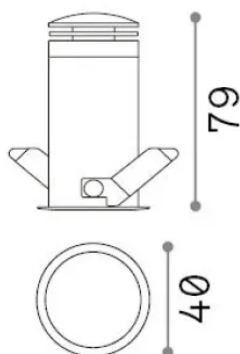

Общая информация

Технический свет - Встраиваемый светильник

Еап	8021696307756
Пункт	QUARK FI 5.0W 3000K WH
Установка	Встраиваемый светильник
Гарантия	5 years
Общий вес	0.19 kg
Объем	0.000396 м³

Техническая информация