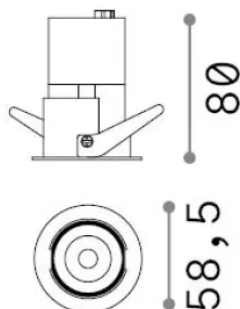

Общая информация

Технический свет - Встраиваемый светильник

Еап	8021696322971
Пункт	QUARK FI 9.0W ADJUSTABLE 3000K BK
Установка	Встраиваемый светильник
Гарантия	5 years
Общий вес	0.25 kg
Объем	0.000675 m ³

Техническая информация

Вес нетто	0.21 kg
Класс изоляции	II
Индекс защиты	IP20
Согласие	CE
Рабочая Температура	0° ~ +40 °C
Dimmer	Non-dimmable, On-Off
Выходная мощность	220-240 V AC 50/60 Hz
Источник питания	Separate, included NO, electronic

Информация об источнике

Интегрированный источник	Integrated LED module
Сменный источник	No
Власть	9 W
Выбросы	Direct
Максимальное потребление	max 9 W
Функции LED	LED COB
ССТ LED	3000 K
Продолжительность LED (t. 25°c)	50000 h
CRI	> 90
SDCM	3
Угол светового луча	25°
Световой поток луча	950 lm
Полезный световой поток	630 lm
Фотобиологический риск	EXEMPT