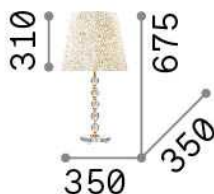

Информация об источнике

Интегрированный источник	Light bulb (not included)
Сменный источник	No
Власть	E27 max 1 x 60 W
Выбросы	Diffuse
Максимальное потребление	-