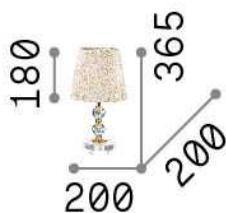

Информация об источнике

Интегрированный источник	Light bulb (not included)
Сменный источник	No
Власть	E27 max 1 x 60 W
Выбросы	Diffuse
Максимальное потребление	-