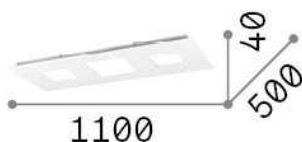

Информация об источнике

Интегрированный источник	Integrated LED module
Сменный источник	Replaceable (by qualified operators only)
Власть	LED 78 W
Выбросы	Direct + Indirect
Максимальное потребление	max 84,00 W
Функции LED	LED SMD
ССТ LED	3000 K
Продолжительность LED (t. 25°c)	17500 h
CRI	> 80
SDCM	3
Световой поток луча	5250 lm
Полезный световой поток	3550 lm
Резервная мощность	< 0.50 W
Лампа в комплекте	1 - E14 OLIVA 4W 3000K CRI80 SATIN