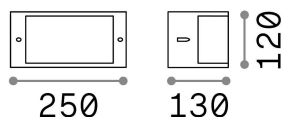

Общая информация

Экстерьер - Настенные светильники

Outdoor wall mounted lamp with diffuse light emission

Еап	8021696092393
Пункт	REX-1 AP1 BIANCO
Установка	Настенные светильники
Гарантия	5 years
Общий вес	0.8 kg
Объем	0.00648 m ³

Техническая информация

Вес нетто	0.6 kg
Класс изоляции	I
Индекс защиты	IP44
Согласие	CE
Рабочая Температура	-
Dimmer	Determined by the light bulb
Выходная мощность	220-240 V AC
Источник питания	Not required