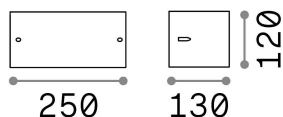

Общая информация

Экстерьер - Настенные светильники

Outdoor wall mounted lamp with direct/indirect light emission

Еап	8021696092423
Пункт	REX-2 AP1 ANTRACITE
Установка	Настенные светильники
Гарантия	5 years
Общий вес	0.8 kg
Объем	0.00648 м ³

Техническая информация

Вес нетто	0.6 kg
Класс изоляции	I
Индекс защиты	IP44
Согласие	CE
Рабочая Температура	-
Dimmer	Determined by the light bulb
Выходная мощность	220-240 V AC
Источник питания	Not required