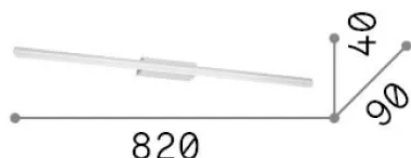

Информация об источнике

Интегрированный источник	Integrated LED module
Сменный источник	No
Власть	LED 19 W
Выбросы	Diffuse
Максимальное потребление	max 19 W
Функции LED	LED SMD
ССТ LED	3000 K
Продолжительность LED (t. 25°c)	20000 h
CRI	> 90
SDCM	3
Световой поток луча	2150 lm
Полезный световой поток	1360 lm
Фотобиологический риск	1