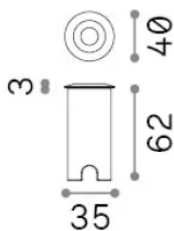

Общая информация

Экстерьер - Встраиваемый светильник

Еап	8021696325156
Пункт	ROCKET ULTRAMINI PT 2.5W
Установка	Встраиваемый светильник
Гарантия	5 years
Общий вес	0.24 kg
Объем	0.000608 m ³

Техническая информация

Информация об источнике

Интегрированный источник	Integrated LED module
Сменный источник	No
Власть	LED 2,5 W
Выбросы	Direct
Максимальное потребление	max 2,5 W
Функции LED	LED SMD
ССТ LED	3000 K
Продолжительность LED (t. 25°c)	35000 h
CRI	> 90
SDCM	3
Угол светового луча	20°
Световой поток луча	180 lm
Полезный световой поток	110 lm
Фотобиологический риск	2