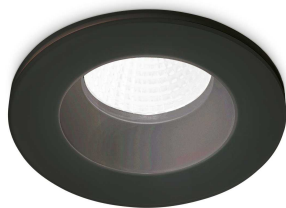

## Технический свет - Встраиваемый светильник

Indoor ceiling recessed projector with integrated LED sources, enhanced protection and direct light emission

<b>Еап</b>	8021696252032
<b>Пункт</b>	ROOM-65 FI ROUND BK
<b>Установка</b>	Встраиваемый светильник
<b>Гарантия</b>	5 years
<b>Общий вес</b>	0.35 kg
<b>Объем</b>	0.001075 м³

## Информация об источнике

<b>Интегрированный источник</b>	Integrated LED module
<b>Сменный источник</b>	Replaceable (by qualified operators only)
<b>Власть</b>	8 W
<b>Выбросы</b>	Direct
<b>Максимальное потребление</b>	max 8,00 W
<b>Функции LED</b>	LED COB
<b>ССТ LED</b>	3000 K
<b>Продолжительность LED (t. 25°c)</b>	50000 h
<b>CRI</b>	> 80
<b>SDCM</b>	3
<b>Угол светового луча</b>	38°
<b>UGR Максимум</b>	< 22
<b>Световой поток луча</b>	800 lm
<b>Полезный световой поток</b>	530 lm