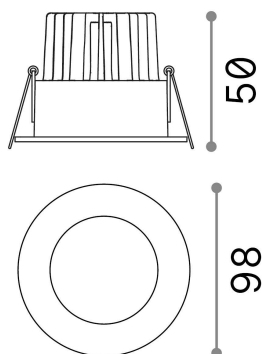

Информация об источнике

Интегрированный источник	Integrated LED module
Сменный источник	Replaceable (by qualified operators only)
Власть	8 W
Выбросы	Direct
Максимальное потребление	max 8,00 W
Функции LED	LED COB
ССТ LED	3000 K
Продолжительность LED (t. 25°c)	50000 h
CRI	> 80
SDCM	3
Угол светового луча	38°
UGR Максимум	< 22
Световой поток луча	800 lm
Полезный световой поток	530 lm