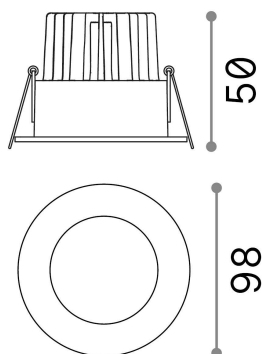

Общая информация

Технический свет - Встраиваемый светильник

Indoor ceiling recessed projector with integrated LED sources, enhanced protection and direct light emission

Еап	8021696252025
Пункт	ROOM-65 FI ROUND WH
Установка	Встраиваемый светильник
Гарантия	5 years
Общий вес	0.35 kg
Объем	0.001075 м³

Техническая информация

Вес нетто	0.22 kg
Класс изоляции	II
Индекс защиты	IP20
Согласие	CE
Рабочая Температура	0° ~ +40 °C
Dimmer	NO, On-Off
Выходная мощность	220-240 V AC 50/60 Hz
Источник питания	Separate, included Replaceable (by qualified operators only), electronic
Утопленные характеристики	Ø 68 - h. ≥ 100 , 9-20
Индекс защиты передней части	IP65 [DO NOT COVER]

Информация об источнике

Интегрированный источник	Integrated LED module
Сменный источник	Replaceable (by qualified operators only)
Власть	8 W
Выбросы	Direct
Максимальное потребление	max 8,00 W
Функции LED	LED COB
ССТ LED	3000 K
Продолжительность LED (t. 25°c)	50000 h
CRI	> 80
SDCM	3
Угол светового луча	38°
UGR Максимум	< 22
Световой поток луча	800 lm
Полезный световой поток	630 lm