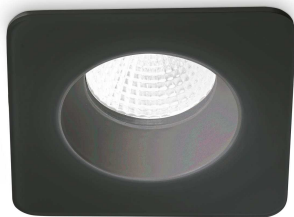

Общая информация

Технический свет - Встраиваемый светильник

Indoor ceiling recessed projector with integrated LED sources, enhanced protection and direct light emission

Техническая информация

Вес нетто	0.24 kg
Класс изоляции	II
Индекс защиты	IP20
Согласие	CE
Рабочая Температура	0° ~ +40 °C
Dimmer	NO, On-Off
Выходная мощность	220-240 V AC 50/60 Hz
Источник питания	Separate, included Replaceable (by qualified operators only), electronic
Утопленные характеристики	Ø 68 - h. ≥ 100 , 9-20
Индекс защиты передней части	IP65 [DO NOT COVER]

Информация об источнике

Интегрированный источник	Integrated LED module
Сменный источник	Replaceable (by qualified operators only)
Власть	8 W
Выбросы	Direct
Максимальное потребление	max 8,00 W
Функции LED	LED COB
ССТ LED	3000 K
Продолжительность LED (t. 25°c)	50000 h
CRI	> 80
SDCM	3
Угол светового луча	38°
UGR Максимум	< 22
Световой поток луча	800 lm
Полезный световой поток	530 lm