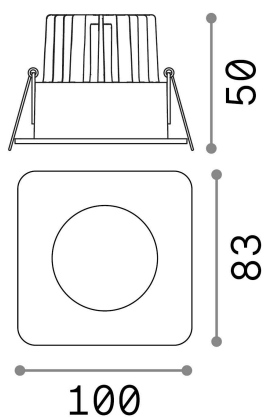

Общая информация

Технический свет - Встраиваемый светильник

Indoor ceiling recessed projector with integrated LED sources, enhanced protection and direct light emission

Техническая информация

Вес нетто	0.24 kg
Класс изоляции	II
Индекс защиты	IP20
Согласие	CE
Рабочая Температура	0° ~ +40 °C
Dimmer	NO, On-Off
Выходная мощность	220-240 V AC 50/60 Hz
Источник питания	Separate, included Replaceable (by qualified operators only), electronic
Утопленные характеристики	Ø 68 - h. ≥ 100 , 9-20
Индекс защиты передней части	IP65 [DO NOT COVER]

Информация об источнике

Интегрированный источник	Integrated LED module
Сменный источник	Replaceable (by qualified operators only)
Власть	8 W
Выбросы	Direct
Максимальное потребление	max 8,00 W
Функции LED	LED COB
ССТ LED	3000 K
Продолжительность LED (t. 25°c)	50000 h
CRI	> 80
SDCM	3
Угол светового луча	38°
UGR Максимум	< 22
Световой поток луча	800 lm
Полезный световой поток	530 lm