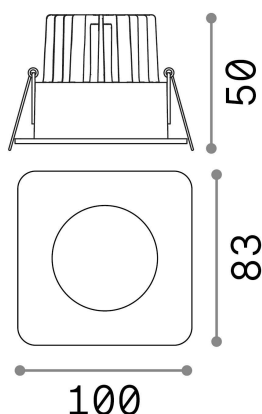

Общая информация

Технический свет - Встраиваемый светильник

Indoor ceiling recessed projector with integrated LED sources, enhanced protection and direct light emission

Еап	8021696252049
Пункт	ROOM-65 FI SQUARE WH
Установка	Встраиваемый светильник
Гарантия	5 years
Общий вес	0.38 kg
Объем	0.001075 м³

Техническая информация

Вес нетто	0.24 kg
Класс изоляции	II
Индекс защиты	IP20
Согласие	CE
Рабочая Температура	0° ~ +40 °C
Dimmer	NO, On-Off
Выходная мощность	220-240 V AC 50/60 Hz
Источник питания	Separate, included Replaceable (by qualified operators only), electronic
Утопленные характеристики	Ø 68 - h. ≥ 100 , 9-20
Индекс защиты передней части	IP65 [DO NOT COVER]

Информация об источнике

Интегрированный источник	Integrated LED module
Сменный источник	Replaceable (by qualified operators only)
Власть	8 W
Выбросы	Direct
Максимальное потребление	max 8,00 W
Функции LED	LED COB
ССТ LED	3000 K
Продолжительность LED (t. 25°c)	50000 h
CRI	> 80
SDCM	3
Угол светового луча	38°
UGR Максимум	< 22
Световой поток луча	800 lm
Полезный световой поток	630 lm