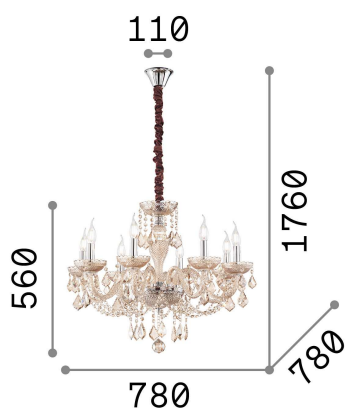

Общая информация

Интерьер - Подвесы

Indoor suspended chandelier light with multiple sources and diffuse light emission

Ean	8021696166889
Пункт	ROSE SP8
Установка	Подвесы
Гарантия	5 years
Общий вес	10.21 kg
Объем	0.132057 м³

Техническая информация

Вес нетто	7.63 kg
Класс изоляции	I
Индекс защиты	IP20
Согласие	CE
Рабочая Температура	0° ~ +40 °C
Dimmer	Determined by the light bulb
Выходная мощность	220-240 V AC
Источник питания	Not required

Информация об источнике

Интегрированный источник	Light bulb (not included)
Сменный источник	No
Власть	E14 max 8 x 40 W
Выбросы	Diffuse
Максимальное потребление	-