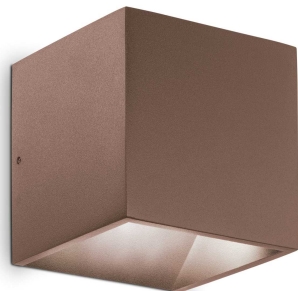

## Экстерьер - Настенные светильники

Outdoor wall mounted lamp with integrated LED sources and direct/indirect light emission

|                  |                       |
|------------------|-----------------------|
| <b>Еап</b>       | 8021696326627         |
| <b>Пункт</b>     | RUBIK AP COFFEE 3000K |
| <b>Установка</b> | Настенные светильники |
| <b>Гарантия</b>  | 5 years               |
| <b>Общий вес</b> | 0.75 kg               |
| <b>Объем</b>     | 0.002184 м³           |