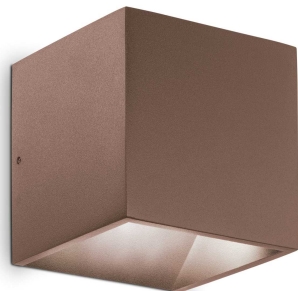

Общая информация

Экстерьер - Настенные светильники

Outdoor wall mounted lamp with integrated LED sources and direct/indirect light emission

Еап	8021696326634
Пункт	RUBIK AP COFFEE 4000K
Установка	Настенные светильники
Гарантия	5 years
Общий вес	0.75 kg
Объем	0.002184 м³

Информация об источнике

Интегрированный источник	Integrated LED module
Сменный источник	No
Власть	8,5 W
Выбросы	Direct + Indirect
Максимальное потребление	max 8,50 W
Функции LED	LED COB CREE
ССТ LED	4000 K
Продолжительность LED (t. 25°c)	30000 h
CRI	> 80
Угол светового луча	-
Световой поток луча	730 lm
Полезный световой поток	250 lm
Фотобиологический риск	2