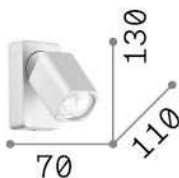

Общая информация

Интерьер - Потолочные светильники

Indoor ceiling or wall mounted adjustable projector with direct light emission

Еап	8021696294766
Пункт	RUDY AP1 SQUARE BIANCO
Установка	Потолочные светильники
Гарантия	5 years
Общий вес	0.27 kg
Объем	0.001688 м³

Техническая информация

Вес нетто	0.27 kg
Класс изоляции	II
Индекс защиты	IP20
Согласие	CE
Рабочая Температура	0° ~ +40 °C
Dimmer	Determined by the light bulb
Выходная мощность	220-240 V AC
Источник питания	Not required
Регулируемость	vert. 0°-90° , orizz. 0°-355°

Информация об источнике

Интегрированный источник	Light bulb (included)
Сменный источник	No
Власть	GU10 max 1 x 35 W
Выбросы	Direct
Максимальное потребление	-
Лампа в комплекте	1 - E14 OLIVA 4W 3000K CRI80 SATIN