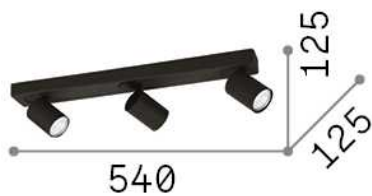

Общая информация

Интерьер - Потолочные светильники

Indoor ceiling or wall mounted adjustable projector with multiple sources and direct light emission

Еап	8021696229065
Пункт	RUDY PL3 ROUND BIANCO
Установка	Потолочные светильники
Гарантия	5 years
Общий вес	1.2 kg
Объем	0.004125 m ³

Техническая информация

Вес нетто	1.08 kg
Класс изоляции	II
Индекс защиты	IP20
Согласие	CE
Рабочая Температура	0° ~ +40 °C
Dimmer	Determined by the light bulb
Выходная мощность	220-240 V AC
Источник питания	Not required
Регулируемость	vert. 0°-90° , orizz. 0°-355°

Информация об источнике

Интегрированный источник	Light bulb (included)
Сменный источник	Replaceable
Власть	GU10 max 3 x 35 W
Выбросы	Direct
Максимальное потребление	-
Лампа в комплекте	1 - E14 OLIVA 4W 3000K CRI80 SATIN