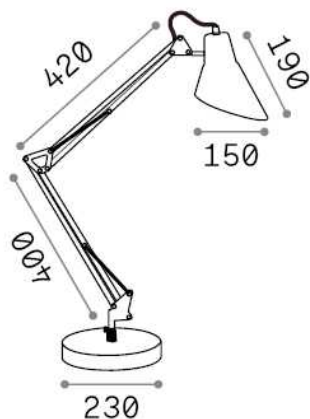

Информация об источнике

Интегрированный источник	Light bulb (not included)
Сменный источник	No
Власть	E27 max 1 x 42 W
Выбросы	Direct
Максимальное потребление	-