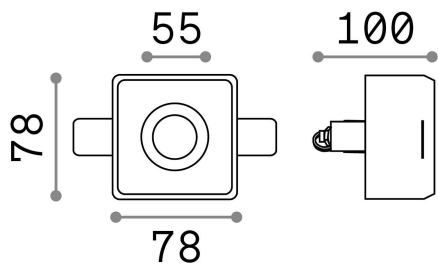

Общая информация

Технический свет - Встраиваемый светильник

Indoor ceiling recessed projector with direct light emission

Еап	8021696230580
Пункт	SAMBA FI ROUND D55
Установка	Встраиваемый светильник
Гарантия	5 years
Общий вес	0.53 kg
Объем	0.001625 m ³

Техническая информация

Вес нетто	0.36 kg
Класс изоляции	II
Индекс защиты	IP20
Согласие	CE
Рабочая Температура	0° ~ +40 °C
Dimmer	Determined by the light bulb
Выходная мощность	220-240 V AC
Источник питания	Not required
Утопленные характеристики	83 x 83 - h. ≥ 115 , 9-15

Информация об источнике

Интегрированный источник	Light bulb (not included)
Сменный источник	No
Власть	GU10 max 1 x 35 W
Выбросы	Direct
Максимальное потребление	-