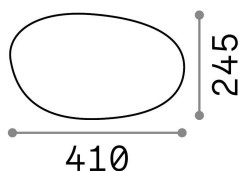

Информация об источнике

Интегрированный источник	Light bulb (not included)
Сменный источник	No
Власть	E27 max 1 x 40 W
Выбросы	Diffuse
Максимальное потребление	-