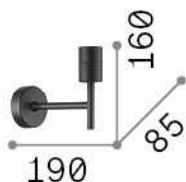

Общая информация

Интерьер - Настенные светильники

Indoor wall mounted lamp with diffuse light emission

Еап	8021696259765
Пункт	SET UP MAP1 BIANCO
Установка	Настенные светильники
Гарантия	5 years
Общий вес	0.51 kg
Объем	0.00323 m ³

Техническая информация

Вес нетто	0.37 kg
Класс изоляции	I
Индекс защиты	IP20
Согласие	CE
Рабочая Температура	0° ~ +40 °C
Dimmer	Determined by the light bulb
Выходная мощность	220-240 V AC
Источник питания	Not required
Принадлежности включены	Lampshade

Информация об источнике

Интегрированный источник	Light bulb (not included)
Сменный источник	No
Власть	E27 max1 x 42 W
Выбросы	Diffuse
Максимальное потребление	-
Функции LED	-
ССТ LED	-
Продолжительность LED (t. 25°c)	-
CRI	-
Угол светового луча	-
Полезный световой поток	-