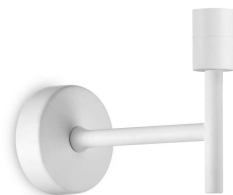

Общая информация

Интерьер - Настенные светильники

Indoor wall mounted lamp with diffuse light emission

Еап	8021696259765
Пункт	SET UP MAP1 BIANCO
Установка	Настенные светильники
Гарантия	5 years
Общий вес	0.51 kg
Объем	0.00323 m ³

Техническая информация

Вес нетто	0.37 kg
Класс изоляции	I
Индекс защиты	IP20
Согласие	CE
Рабочая Температура	0° ~ +40 °C
Dimmer	Determined by the light bulb
Выходная мощность	220-240 V AC
Источник питания	Not required
Принадлежности включены	Lampshade

Информация об источнике

Интегрированный источник	Light bulb (not included)
Сменный источник	No
Власть	E27 max1 x 42 W
Выбросы	Diffuse
Максимальное потребление	-
Функции LED	-
ССТ LED	-
Продолжительность LED (t. 25°c)	-
CRI	-
Угол светового луча	-
Полезный световой поток	-