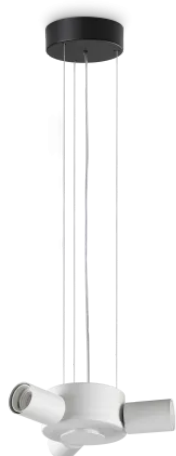

Общая информация

Интерьер - Потолочные

Еап	8021696348216
Пункт	SET UP MSP3 NERO
Установка	Потолочные
Гарантия	5 years
Общий вес	1.1 kg
Объем	0.00715 m ³

Техническая информация

Вес нетто	1 kg
Класс изоляции	II
Индекс защиты	IP20
Согласие	CE
Рабочая Температура	0° ~ +40 °C
Dimmer	Non-dimmable
Выходная мощность	220-240 V AC
Источник питания	Not required
Принадлежности включены	Lampshade, Diffusive disc screen

Информация об источнике

Интегрированный источник	Light bulb (not included)
Сменный источник	No
Власть	E27 max3 x 42 W
Выбросы	Diffuse
Максимальное потребление	-
Функции LED	-
ССТ LED	-
Продолжительность LED (t. 25°c)	-
CRI	-
Угол светового луча	-
Полезный световой поток	-