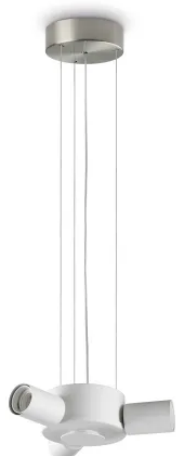

Общая информация

Интерьер - Потолочные

Еап	8021696348209
Пункт	SET UP MSP3 NICKEL
Установка	Потолочные
Гарантия	5 years
Общий вес	1.1 kg
Объем	0.00715 m ³

Техническая информация

Вес нетто	1 kg
Класс изоляции	II
Индекс защиты	IP20
Согласие	CE
Рабочая Температура	0° ~ +40 °C
Dimmer	Non-dimmable
Выходная мощность	220-240 V AC
Источник питания	Not required
Принадлежности включены	Lampshade, Diffusive disc screen

Информация об источнике

Интегрированный источник	Light bulb (not included)
Сменный источник	No
Власть	E27 max3 x 42 W
Выбросы	Diffuse
Максимальное потребление	-
Функции LED	-
ССТ LED	-
Продолжительность LED (t. 25°c)	-
CRI	-
Угол светового луча	-
Полезный световой поток	-