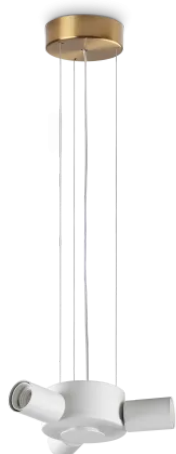

Общая информация

Интерьер - Потолочные

Еап	8021696348223
Пункт	SET UP MSP3 OTTONE
Установка	Потолочные
Гарантия	5 years
Общий вес	1.1 kg
Объем	0.00715 m ³

Техническая информация

Вес нетто	1 kg
Класс изоляции	II
Индекс защиты	IP20
Согласие	CE
Рабочая Температура	0° ~ +40 °C
Dimmer	Non-dimmable
Выходная мощность	220-240 V AC
Источник питания	Not required
Принадлежности включены	Lampshade, Diffusive disc screen

Информация об источнике

Интегрированный источник	Light bulb (not included)
Сменный источник	No
Власть	E27 max3 x 42 W
Выбросы	Diffuse
Максимальное потребление	-
Функции LED	-
ССТ LED	-
Продолжительность LED (t. 25°c)	-
CRI	-
Угол светового луча	-
Полезный световой поток	-