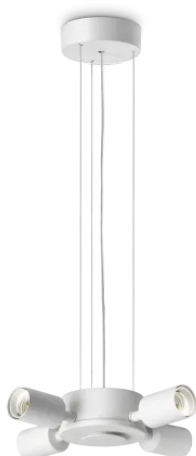

Общая информация

Интерьер - Потолочные

Еап	8021696348230
Пункт	SET UP MSP4 BIANCO
Установка	Потолочные
Гарантия	5 years
Общий вес	1.3 kg
Объем	0.008125 m ³

Техническая информация

Вес нетто	1.2 kg
Класс изоляции	II
Индекс защиты	IP20
Согласие	CE
Рабочая Температура	0° ~ +40 °C
Dimmer	Non-dimmable
Выходная мощность	220-240 V AC
Источник питания	Not required
Принадлежности включены	Lampshade, Diffusive disc screen

Информация об источнике

Интегрированный источник	Light bulb (not included)
Сменный источник	No
Власть	E27 max4 x 42 W
Выбросы	Diffuse
Максимальное потребление	-
Функции LED	-
ССТ LED	-
Продолжительность LED (t. 25°c)	-
CRI	-
Угол светового луча	-
Полезный световой поток	-