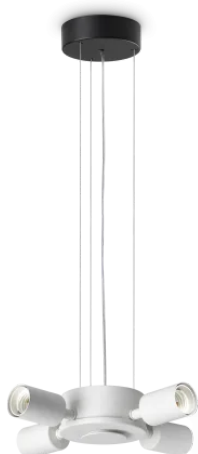

## Интерьер - Потолочные

<b>Еап</b>	8021696348254
<b>Пункт</b>	SET UP MSP4 NERO
<b>Установка</b>	Потолочные
<b>Гарантия</b>	5 years
<b>Общий вес</b>	1.3 kg
<b>Объем</b>	0.008125 m <sup>3</sup>