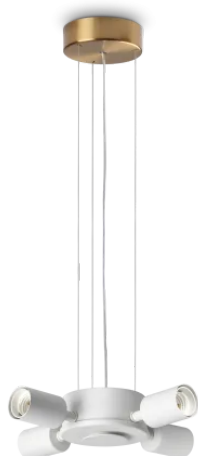

## Интерьер - Потолочные

Еап	8021696348261
Пункт	SET UP MSP4 OTTONE
Установка	Потолочные
Гарантия	5 years
Общий вес	1.3 kg
Объем	0.008125 m <sup>3</sup>

## Информация об источнике

Интегрированный источник	Light bulb (not included)
Сменный источник	No
Власть	E27 max4 x 42 W
Выбросы	Diffuse
Максимальное потребление	-
Функции LED	-
ССТ LED	-
Продолжительность LED (t. 25°C)	-
CRI	-
Угол светового луча	-
Полезный световой поток	-