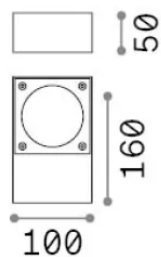

Общая информация

Экстерьер - Настенные светильники

Еап	8021696318196
Пункт	SIRIO AP1 COFFEE
Установка	Настенные светильники
Гарантия	5 years
Общий вес	1.14 kg
Объем	0.001824 m ³

Техническая информация

Вес нетто	0.82 kg
Класс изоляции	I
Индекс защиты	IP65
Согласие	CE
Рабочая Температура	-15° ~ +45 °C
Dimmer	Non-dimmable
Выходная мощность	220-240 V AC
Источник питания	Not required

Информация об источнике

Интегрированный источник	Light bulb (not included)
Сменный источник	No
Власть	GX53 max 1 x 9 W
Выбросы	Direct
Максимальное потребление	-
Рекомендовать лампочку	154008 GX53 9W 4000K CRI80