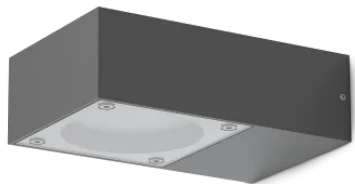

## Экстерьер - Настенные светильники

<b>Еап</b>	8021696318219
<b>Пункт</b>	SIRIO AP1 NERO
<b>Установка</b>	Настенные светильники
<b>Гарантия</b>	5 years
<b>Общий вес</b>	1.14 kg
<b>Объем</b>	0.001824 m <sup>3</sup>