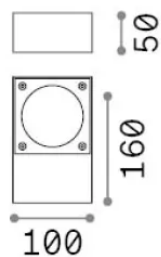

Информация об источнике

Интегрированный источник	Light bulb (not included)
Сменный источник	No
Власть	GX53 max 1 x 9 W
Выбросы	Direct
Максимальное потребление	-
Рекомендовать лампочку	154008 GX53 9W 4000K CRI80