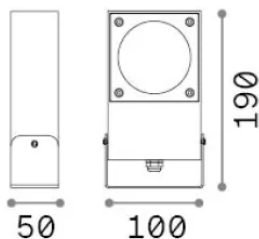

Информация об источнике

Интегрированный источник	Light bulb (not included)
Сменный источник	No
Власть	GX53 max 1 x 9 W
Выбросы	Direct
Максимальное потребление	-
Рекомендовать лампочку	154008 GX53 9W 4000K CRI80