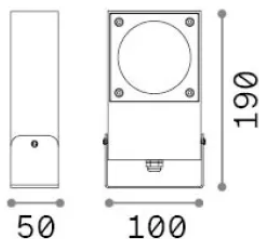

Общая информация

Экстерьер - Прожекторы

Еап	8021696345635
Пункт	SIRIO PR1 COFFEE
Установка	Прожекторы
Гарантия	5 years
Общий вес	1.49 kg
Объем	0.002112 m ³

Техническая информация

Вес нетто	1.07 kg
Класс изоляции	I
Индекс защиты	IP65
Согласие	CE
Рабочая Температура	-15° ~ +45 °C
Dimmer	Non-dimmable
Выходная мощность	220-240 V AC
Источник питания	Not required