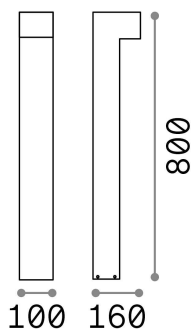

Общая информация

Экстерьер - Торшеры

Outdoor ground mounted bollard with multiple sources and direct light emission

Еап	8021696213262
Пункт	SIRIO PT2 H80 COFFEE
Установка	Торшеры
Гарантия	5 years
Общий вес	2.25 kg
Объем	0.018144 м ³

Техническая информация

Вес нетто	1.88 kg
Класс изоляции	I
Индекс защиты	IP44
Согласие	CE
Рабочая Температура	-
Dimmer	Determined by the light bulb
Выходная мощность	220-240 V AC
Источник питания	Not required

Информация об источнике

Интегрированный источник	Light bulb (not included)
Сменный источник	No
Власть	G9 max 2 x 15 W
Выбросы	Direct
Максимальное потребление	-